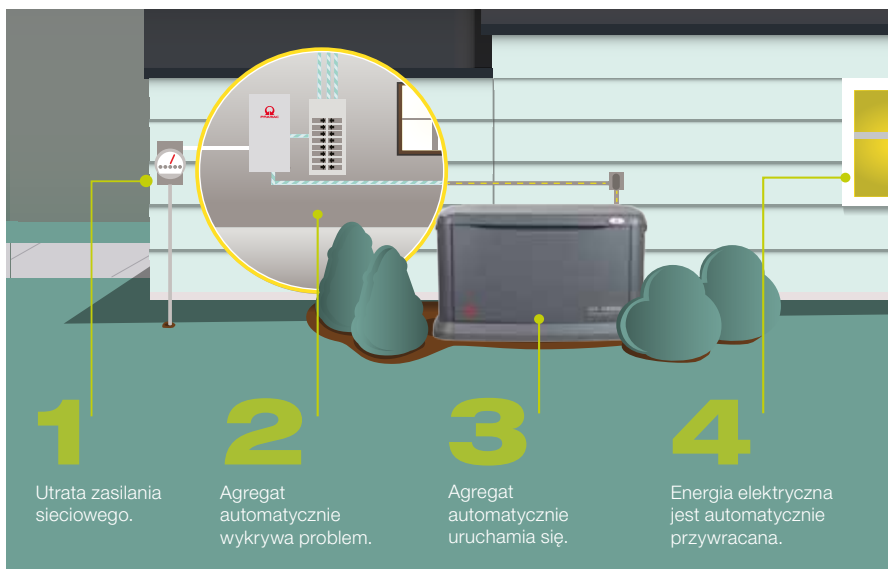

## Wyobrażasz sobie Twoje życie **bez zasilania?**

Bez prądu nie jest możliwe:

- Chłodzenie i mrożenie żywności i leków
- Ogrzewanie pomieszczeń
- Klimatyzowanie
- Oświetlenie pomieszczeń
- Czerpanie wody do picia i użytkowej
- Używanie urządzeń kuchennych
- Kontaktowanie się ze światem zewnętrznym za pomocą internetu
- Korzystanie ze smartfonów i ładowarek do nich, oglądanie telewizji czy słuchanie radia
- Pranie i suszenie ubrań
- Działanie systemów alarmowych chroniących Twoje mienie
- Otwieranie bram garażowych, rolet
- Działanie sprzętu medycznego
- Korzystanie z elektronarzędzi niezbędnych do wykonania napraw po awarii i do sprzątnięcia po utracie zasilania

## Jak **działa** układ zasilania awaryjnego?

W przypadku zaniku zasilania sieciowego, Twój agregat włączy się automatycznie. Układ składa się z agregatu prądotwórczego oraz panelu przełączeniowego sieć/agregat. Agregat znajduje się na zewnątrz budynku, podobnie jak centralna klimatyzacja, natomiast panel przełączeniowy zainstalowany jest zazwyczaj wewnątrz, obok głównej skrzynki z bezpiecznikami.

## Informacje o agregacie w zasięgu ręki i w jednym miejscu *aby pro-aktywnie zarządzać zasobami agregatu*

Aplikacja Mobile Link umożliwia monitorowanie stanu agregatu na telefonie, tablecie lub na komputerze z dowolnego miejsca na świecie. Już wkrótce będziesz mógł połączyć Twoje konto z autoryzowanym serwisem w celu uzyskania szybkiej, przyjaznej i wygodnej pomocy.